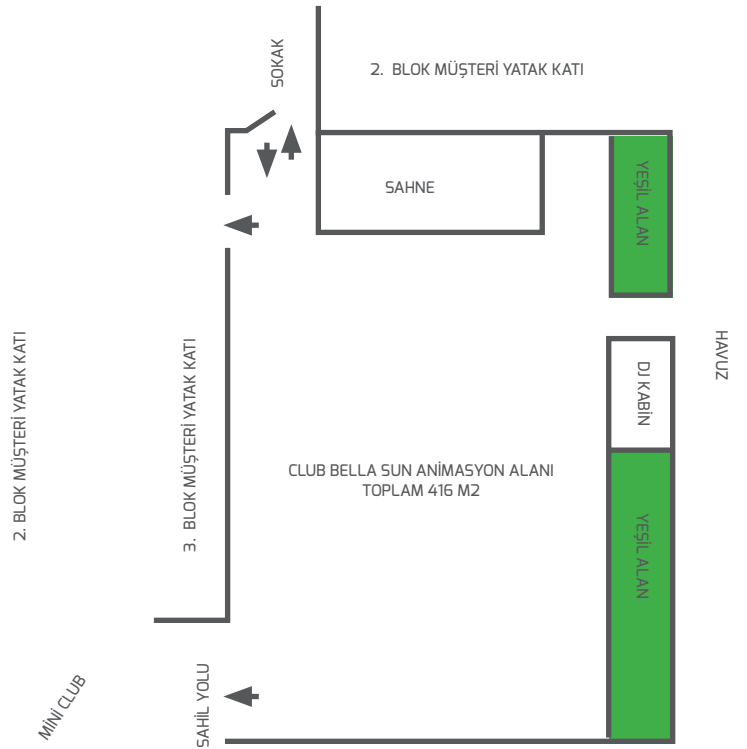

NEPTUN HOTELS
ALL INCLUSIVE RESORTS

CLUB BELLA SUN ETKİNLİK ALANLARI

CBS ALAN ADI	M2	YEMEK KİŞİ	SİNEMA DÜZENİ TOPLANTI KİŞİ	KOKTEYL KİŞİ
TOPLANTI SALONU	180	100	180	200
ÜST RESTAURANT	400	500	650	750
TERAS RESTAURANT	152	120	200	250
LOBİ	340	.....	.....	150
ANİMASYON ALANI	416	300	500	500
KAYDIRAK HAVUZ ALANI	272	100	200	300
BÜYÜK HAVUZ	470	200	300	350

NEPTUN HOTELS
ALL INCLUSIVE RESORTS

CLUB BELLA SUN ETKİNLİK ALANLARI