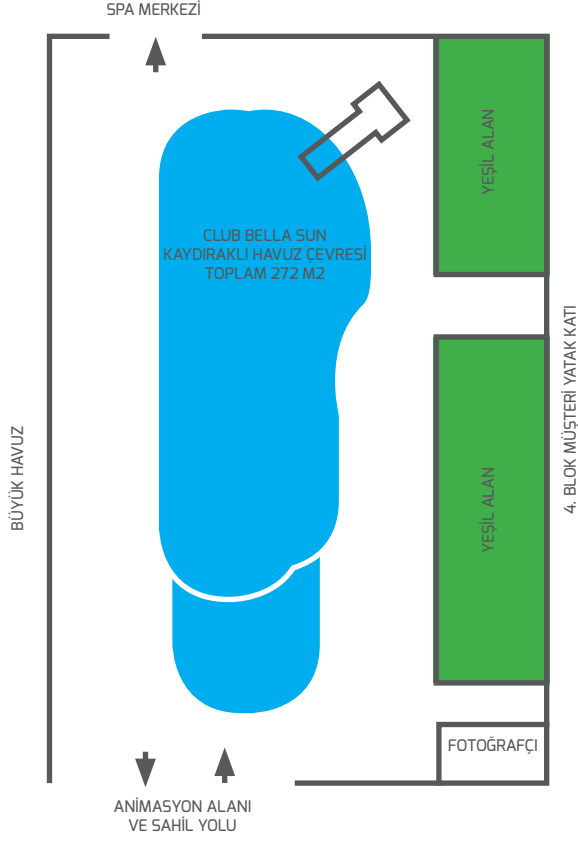

NEPTUN HOTELS
ALL INCLUSIVE RESORTS

CLUB BELLA SUN ETKİNLİK ALANLARI

CBS ALAN ADI	M2	YEMEK KİŞİ	SİNEMA DÜZENİ TOPLANTI KİŞİ	KOKTEYL KİŞİ
TOPLANTI SALONU	180	100	180	200
ÜST RESTAURANT	400	500	650	750
TERAS RESTAURANT	152	120	200	250
LOBİ	340	.....	.....	150
ANİMASYON ALANI	416	300	500	500
KAYDIRAK HAVUZ ALANI	272	100	200	300
BÜYÜK HAVUZ	470	200	300	350

NEPTUN HOTELS
ALL INCLUSIVE RESORTS

CLUB BELLA SUN ETKİNLİK ALANLARI