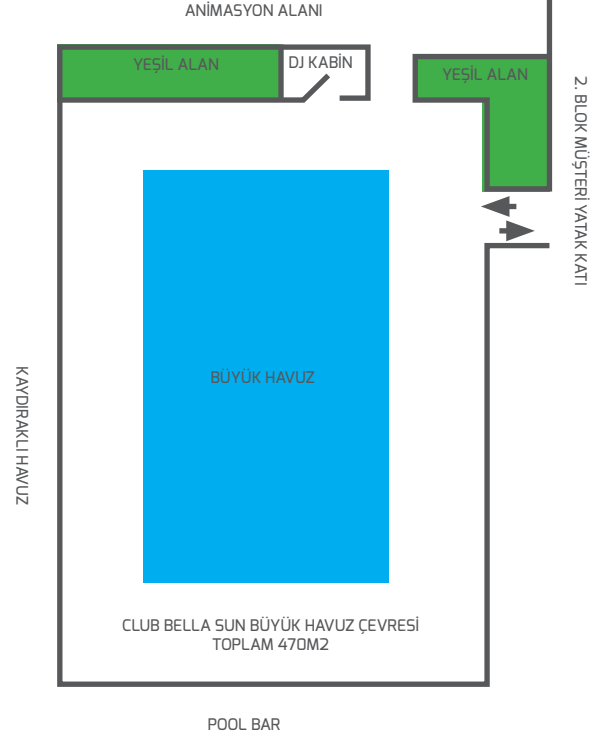

NEPTUN HOTELS
ALL INCLUSIVE RESORTS

CLUB BELLA SUN ETKİNLİK ALANLARI

CBS ALAN ADI	M2	YEMEK KİŞİ	SİNEMA DÜZENİ TOPLANTI KİŞİ	KOKTEYL KİŞİ
TOPLANTI SALONU	180	100	180	200
ÜST RESTAURANT	400	500	650	750
TERAS RESTAURANT	152	120	200	250
LOBİ	340	.....	.....	150
ANİMASYON ALANI	416	300	500	500
KAYDIRAK HAVUZ ALANI	272	100	200	300
BÜYÜK HAVUZ	470	200	300	350

NEPTUN HOTELS
ALL INCLUSIVE RESORTS

CLUB BELLA SUN ETKİNLİK ALANLARI