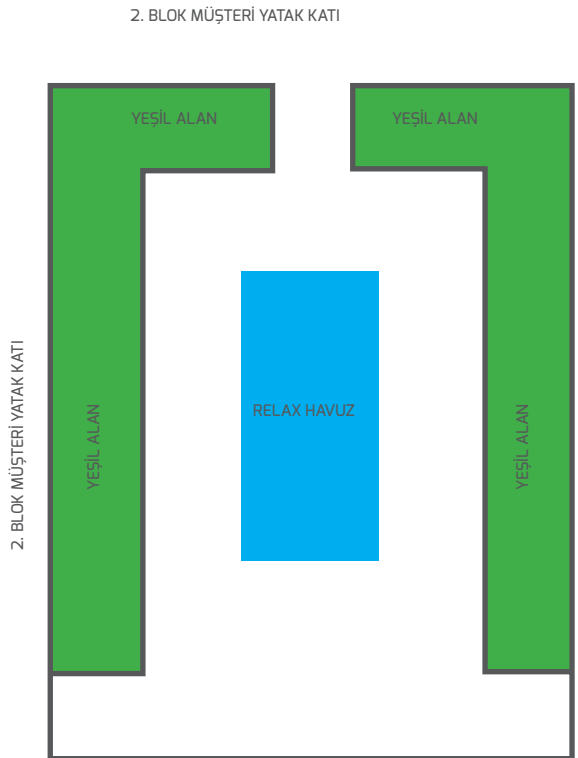

NEPTUN HOTELS
ALL INCLUSIVE RESORTS

CLUB BELLA SUN ETKİNLİK ALANLARI

CBS ALAN ADI	M2	YEMEK KİŞİ	SİNEMA DÜZENİ TOPLANTI KİŞİ	KOKTEYL KİŞİ
TOPLANTI SALONU	180	100	180	200
ÜST RESTAURANT	400	500	650	750
TERAS RESTAURANT	152	120	200	250
LOBİ	340	.....	.....	150
ANİMASYON ALANI	416	300	500	500
KAYDIRAK HAVUZ ALANI	272	100	200	300
BÜYÜK HAVUZ	470	200	300	350

NEPTUN HOTELS
ALL INCLUSIVE RESORTS

CLUB BELLA SUN ETKİNLİK ALANLARI